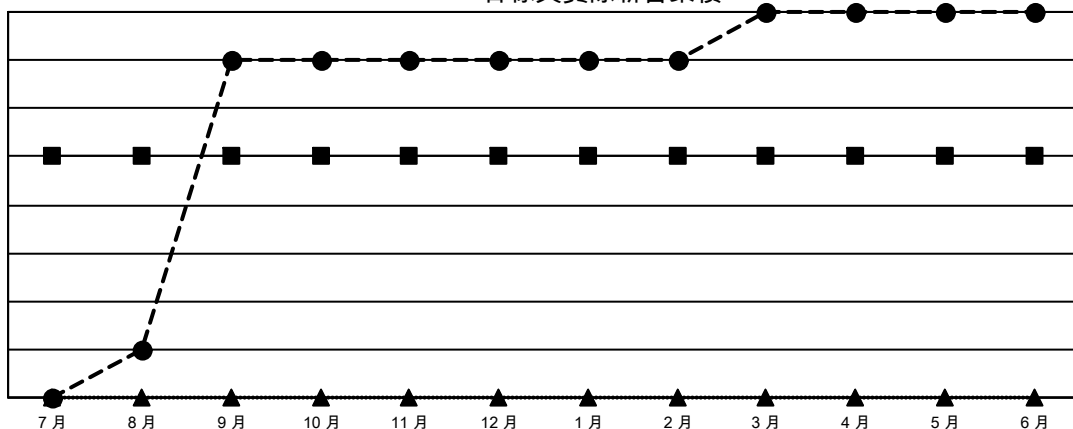

GMT MONTHLY MEMBERSHIP PROGRESS REPORT

Results as of: 6/30/2024

Multiple District 300C

LOCATION: REP OF CHINA

GMT: OPEN

GMT憲章區 5 - M

分會			
成果 2023-2024			
季	新分會目標	新會	會員流失的分會
7月/8月/9月	5	7	0
10月/11月/12月	0	0	0
1月/2月/3月	0	1	0
4月/5月/6月	0	0	2

位會員@每位須繳			
成果 2023-2024			
季	會員淨增長目標	實際會員增長數	實際退會會員 (包括轉會)
7月/8月/9月	550	1,315	47
10月/11月/12月	200	197	147
1月/2月/3月	150	202	57
4月/5月/6月	100	92	2,150

目標與實際新會累積

目標和實際會員累積

已取消的分會: 2	163 CLUBS OF 169 增添1位或以上的新會員	性別分佈
		男 5,041 (70.25%)
		女 2,135 (29.75%)
放棄的會員	點擊這裡取得彙計會員數據	總計家庭單位會員數 1,192
過世 16		支付減半會費的家庭會員 745
分會已取消 0		
其他 2,385		
總計 2,401		