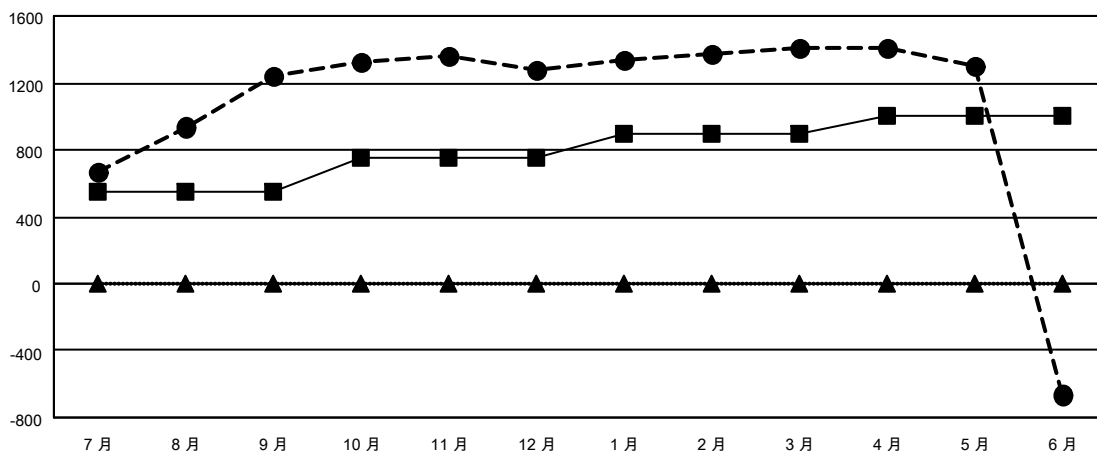

GMT MONTHLY MEMBERSHIP PROGRESS REPORT

Results as of: 6/30/2024

Multiple District 300C

LOCATION: REP OF CHINA

GMT: OPEN

GMT憲章區 5 - M

分會			
成果 2023-2024			
季	新分會目標	新會	會員流失的分會
7月/8月/9月	5	7	0
10月/11月/12月	0	0	0
1月/2月/3月	0	1	0
4月/5月/6月	0	0	2

位會員@每位須繳			
成果 2023-2024			
季	會員淨增長目標	實際會員增長數	實際退會會員 (包括轉會)
7月/8月/9月	550	1,315	47
10月/11月/12月	200	197	147
1月/2月/3月	150	202	57
4月/5月/6月	100	92	2,150

目標與實際新會累積

目標和實際會員累積

已取消的分會: 2	163 CLUBS OF 169 增添1位或以上的新會員	性別分佈
		男 5,041 (70.25%)
		女 2,135 (29.75%)
放棄的會員	點擊這裡取得彙計會員數據	總計家庭單位會員數 1,192
過世 16		支付減半會費的家庭會員 745
分會已取消 0		
其他 2,385		
總計 2,401		